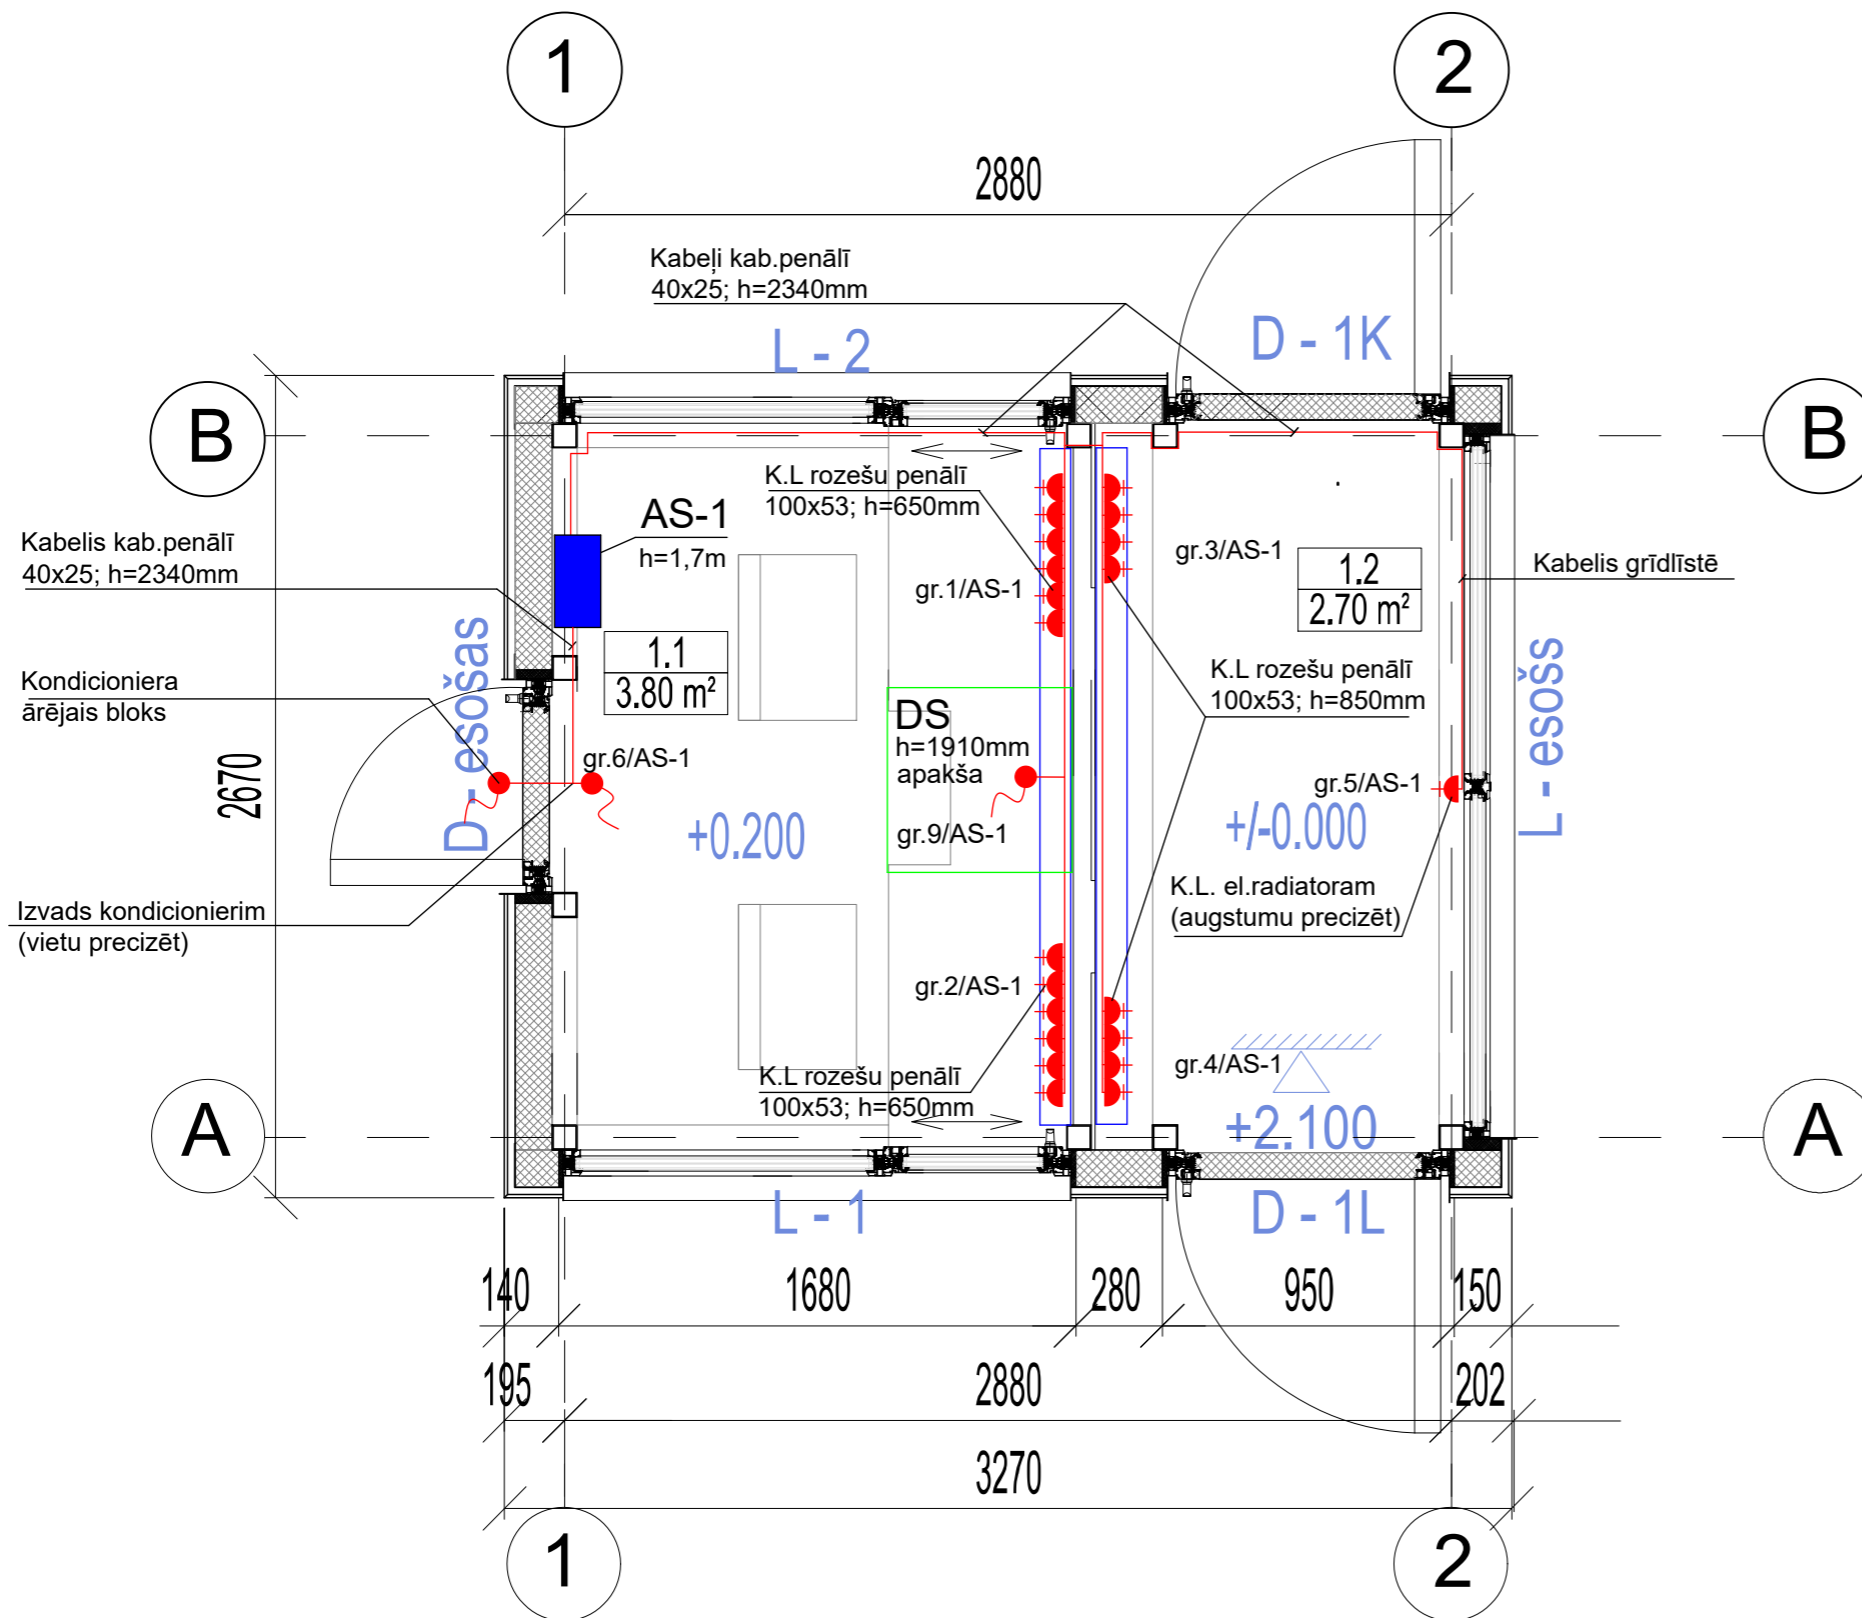

# Paviljona spēka tīkla plāns

## Apzīmējumi:

-  - LED prožektors 30W;840;PIR LEDVANCE
-  - 2x18W 3318LM 3000-6500K Dimmējams LED plafons SOPOT
-  - kontaktligzda ar zemējumu 45x45mm, RAPID 45, OBO BETTERMANN
-  - datu ligzda RJ45 ar adapteri KEYSTONE datu ligzdām RAPID, OBO BETTERMANN
-  - apgaismojuma dimmeris, 230V, V/A
-  - kabeļa izvads
-  - kontaktligzda 16A, 230V, V/A
-  - ierīču kabeļu kanāls 100x53 RAPID 45 OBO BETTERMANN
-  - el.kabeļa līnija kabeļu penālī
-  - datu kabeļa līnija kabeļu penālī
-  - el.sadalne 36.mod.,IP30, VA
-  - datu skapis 19", 12U, 600x600mm, sienas

BP daļas vad.			
Izstrādāja	I.Jukāms		04.05.2023

Paviljona spēka tīkla plāns

Marka	Lapas Nr.	Mērogs
EL	01	b/m